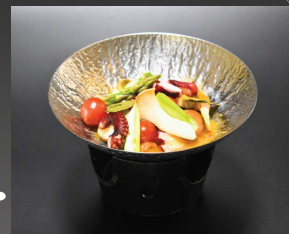

小布施地酒のしゃぶしゃぶ

あけび特製季節のアヒージョ

or

陶板焼きは2種類の中からお選びいただけます

※小布施地酒は加熱処理しておりますのでアルコール分はございません
日本酒本来の風味をご堪能いただけます

※季節によって旬の物を取り入れております 写真と違う場合がございますのでご了承ください

※無料送迎についてはご相談ください
(13名乗り・28名乗り※運転手除く)

※アレルギー等も可能な限り
ご対応させていただきます